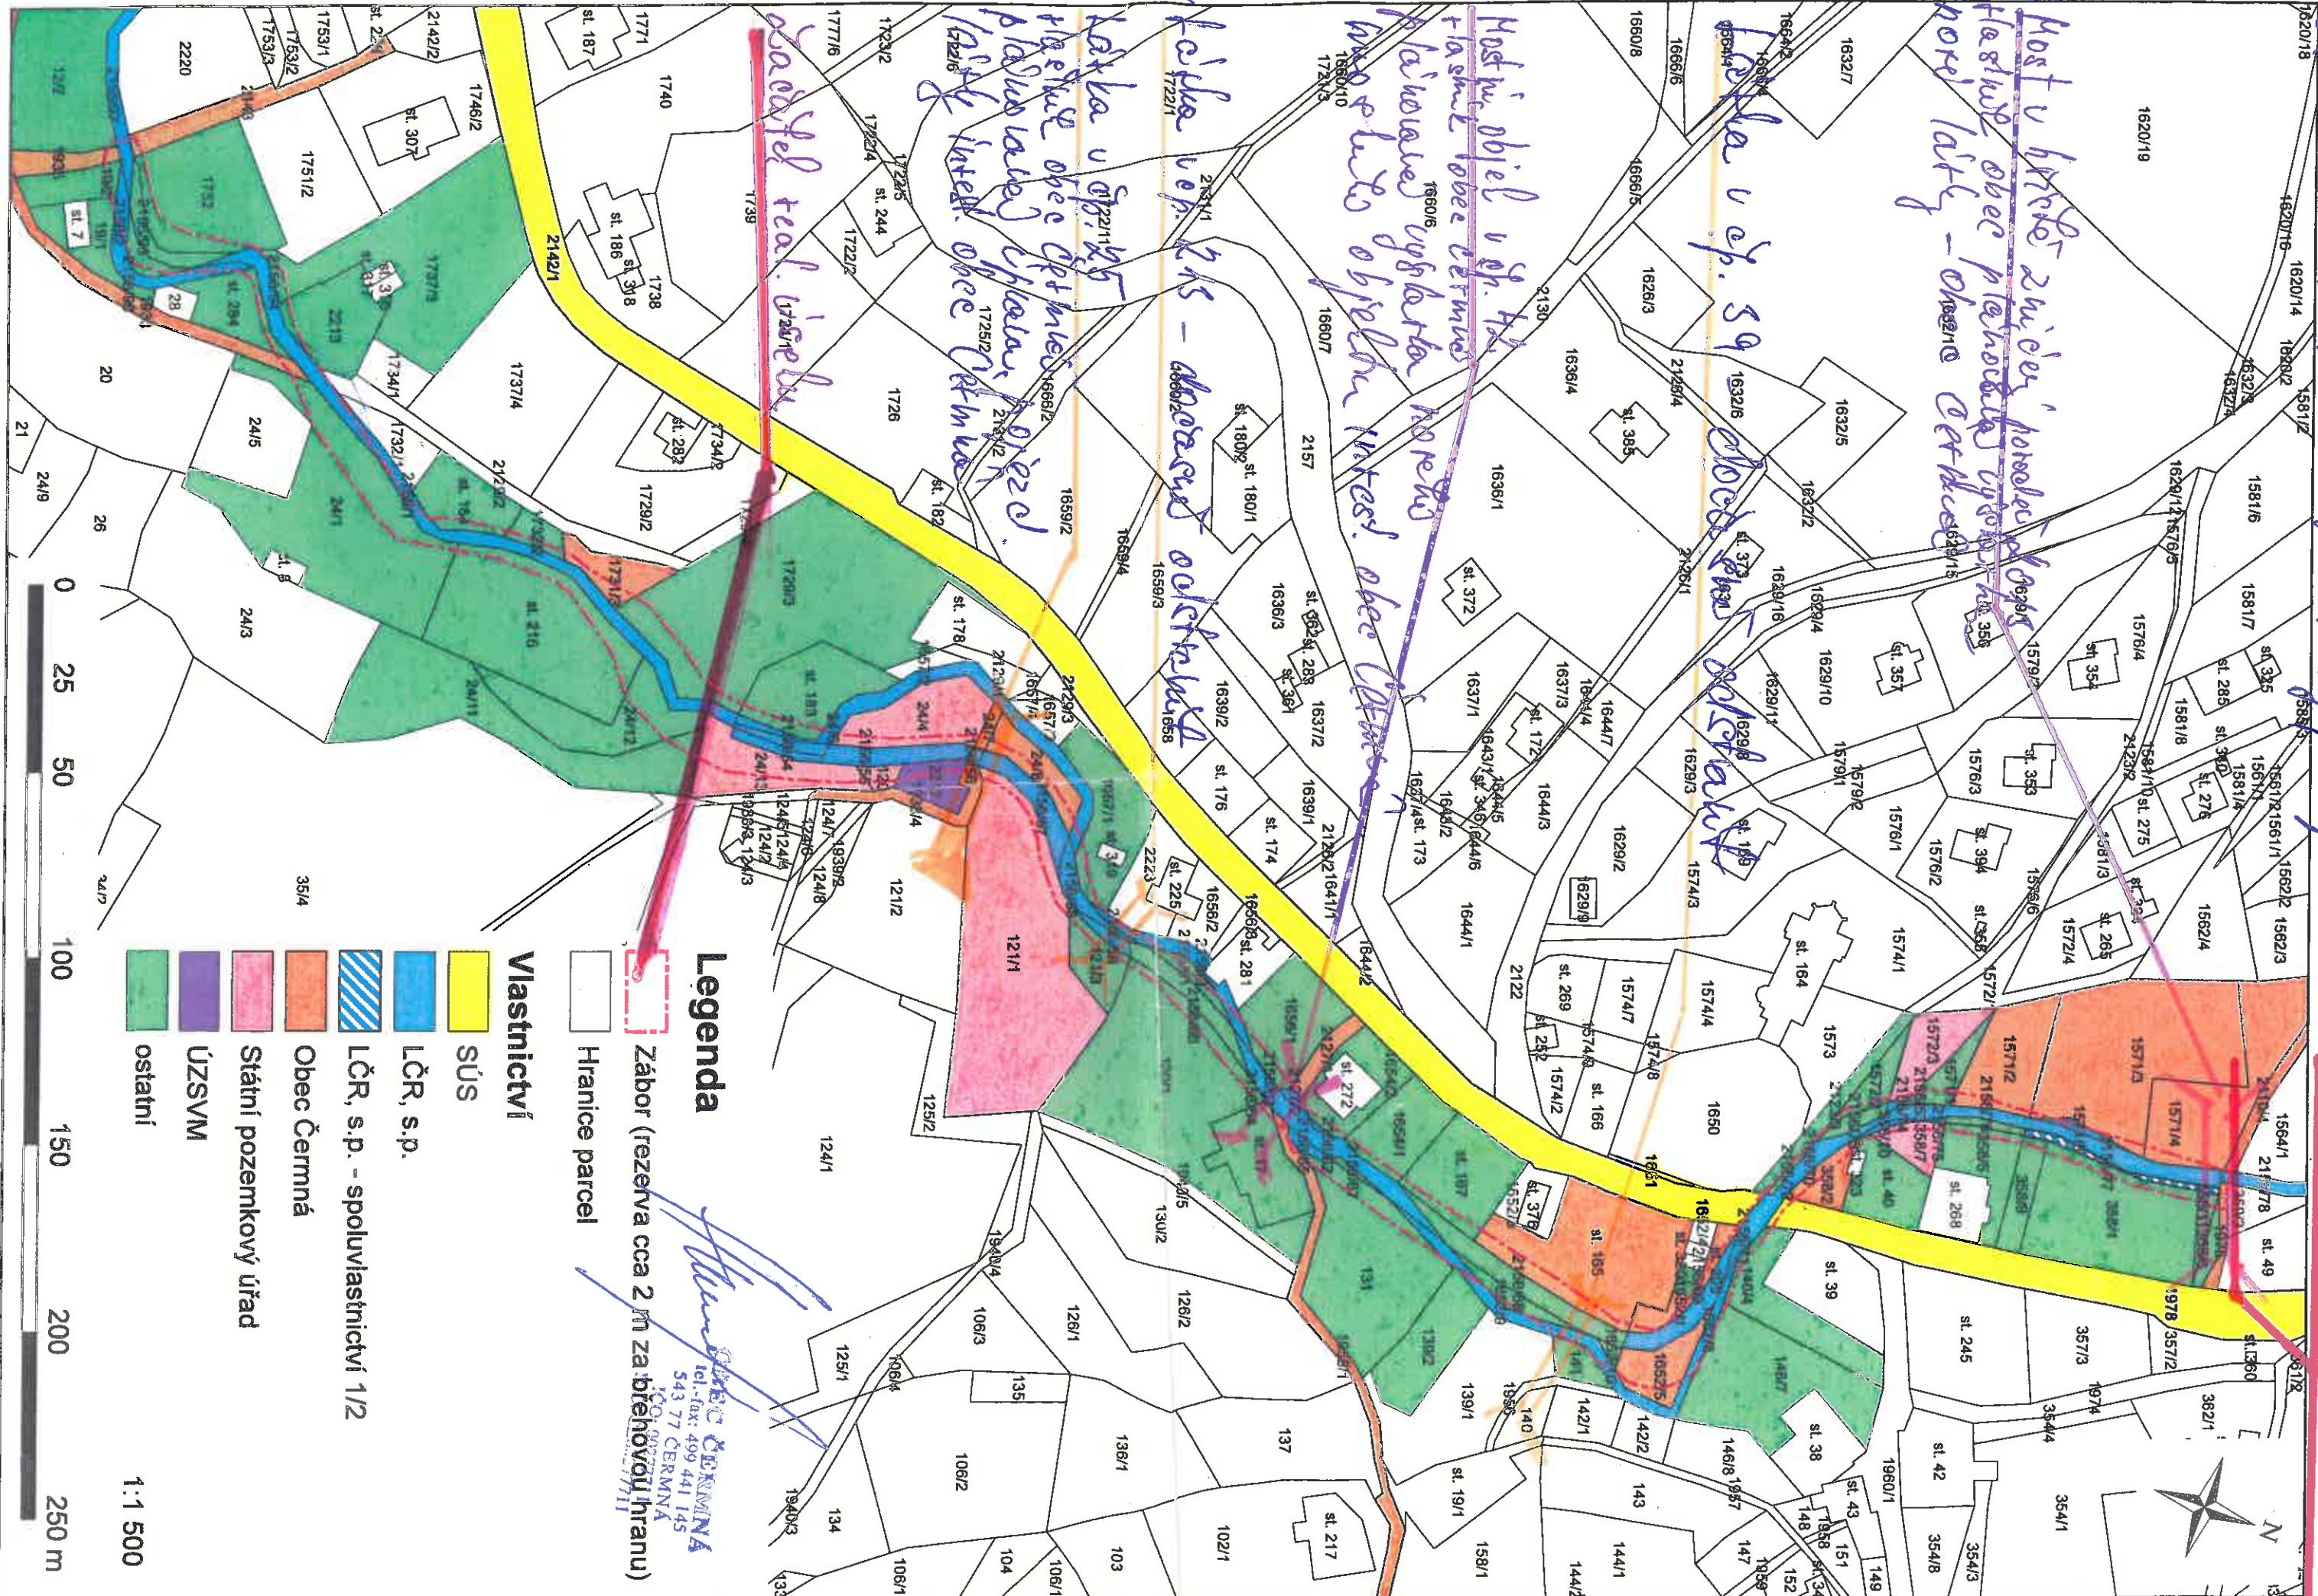

územná a katastrálna mapa - mosty, láhky

koniec: február, úroveň

3 Most v hrstei medzi parcelami 1579/2 a 1579/15
Hraniče obec Plešovice vs. obec Čermná
Hraniče láhky - obec Čermná

x Hranice v ep. 59
Hraniče obec Čermná vs. obec Plešovice

2 Mostík obiel v ep. 14
Hraniče obec Čermná vs. obec Plešovice
Hraniče láhky obielek intern. obec Čermná

1 Hranice v ep. 215 - obec Plešovice vs. obec Čermná
Hraniče obec Čermná vs. obec Plešovice
Hraniče intern. obec Čermná

Legenda
Zábor (rezerva cca 2 m za brňovou hranu)

Hranice parcel

Vlastníctví

SÚS

LČR, s.p.

LČR, s.p. - spoluvlastníctví 1/2

Obec Čermná

Státní pozemkový úřad